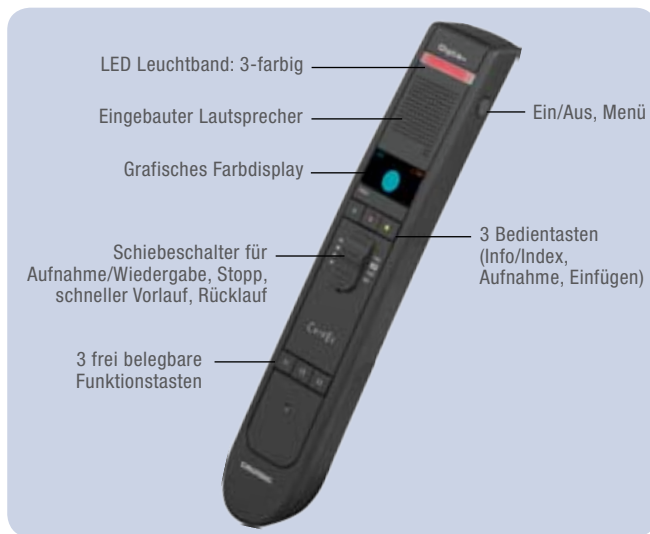

Digta CordEx

Das kabellose USB-Diktiermikrofon

Digta CordEx

Genießen Sie beim Diktieren volle Bewegungsfreiheit.

Das Digta CordEx verbindet die Vorzüge stationären Diktierens mit der Flexibilität eines mobilen Geräts. Der Anwender ist beim Diktieren nicht mehr durch ein Kabel an den PC gebunden. Der extra breite, vierstufige Schiebeschalter erleichtert das Handling zusätzlich durch seine intuitive Bedienbarkeit. Besonders wichtig für die neue Form des dynamischen Diktierens: Die lange Betriebsdauer des Akkus wird durch einen optionalen Wechselakku praktisch unbegrenzt.

Inklusive Docking Station ...

... und kombinierbar mit RFID-/Barcode-Lesegerät

Bedienelemente

Funktionen/Ausstattungen

Anschluss an PC	USB-Anschluss
Soundkarte	Eingebaute Soundkarte für optimale Sprachwiedergabe
Aufnahme/Wiedergabe, Stopp, schneller Vorlauf, Rücklauf	4-Funktions-Schiebeschalter
Funktionstasten	3 Bedientasten – Aufnahme, Einfügen, Info/Index 3 Funktionstasten – 3-fach frei belegbar mit beliebigen Windows-Steuerungsfunktionen
LED's	Aufnahme: rot, Einfügen: orange, Info: blau
Display	Farbdisplay für Statusanzeige und Menüsteuerung Feldstärke, Zwischenspeicher, Akkuladung, Betriebsarten (Aufnahme, Wiedergabe, Pause, Stopp)
Ergonomie	Ergonomische Bedienung, langes Gehäusedesign für ermüdungsfreies Diktieren
Dateiformat	Bedingt durch jeweilige Applikation (z. B. DSS bzw. DSSPro mit DigtaSoft)
Notstrombetrieb	Wechseleinsatz zur Verbindung des Mikrofons mit dem PC (USB, nur zur Stromversorgung)
PC-Software DigtaSoft One / Digta Soft	Zum komfortablen Aufzeichnen, Bearbeiten und Versenden von Diktaten für DigtaSoft-Netzwerke und Konfiguration des Diktiergerätes. DigtaSoft One fokussiert auf die grundlegenden Aufnahme- und Wiedergabefunktion zum schnellen Einstieg in das digitale Diktat.