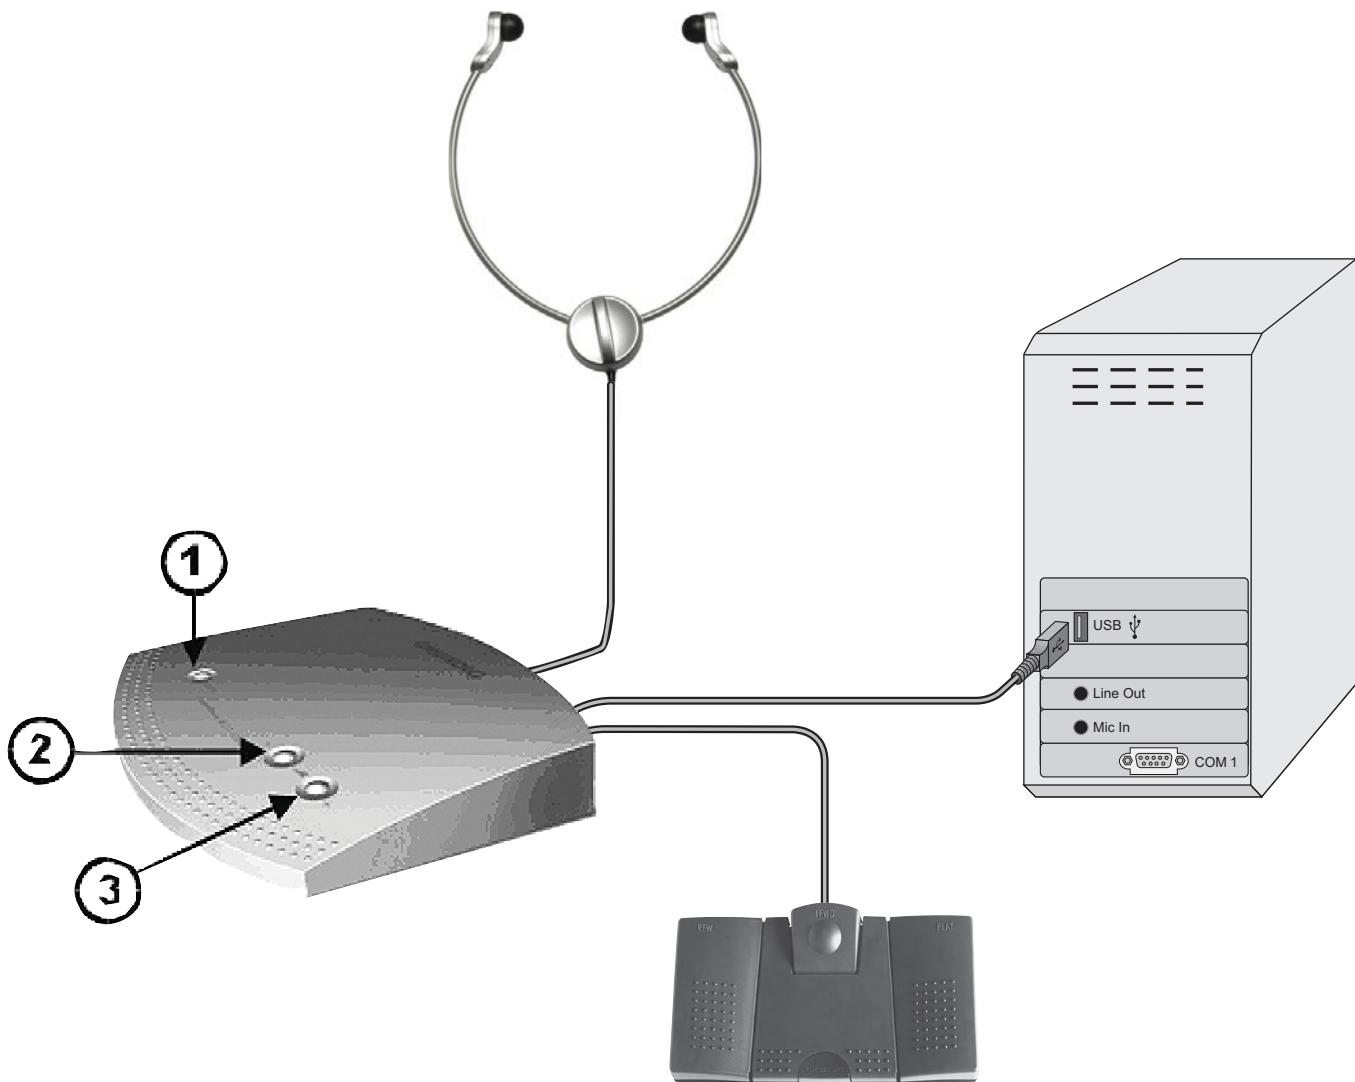

Digta Soundbox, Digta SonicMic

(1)

(2)

(3)

DE	USB-Verbindungsanzeige	Lautstärkeregelung (leise -)	Lautstärkeregelung (laut +)
EN	USB connection display	Volume (quiet -)	Volume (loud +)
DA	USB-forbindelsesindikator	Lydstyrkeregelning (stille -)	Lydstyrkeregelning (høj +)
ES	Indicador de conexión de USB	Regulación de volumen (bajo -)	Regulación de volumen (alto +)
IT	Indicazione collegamento USB	Regolazione volume (basso -)	Regolazione volume (alto +)
FR	Témoin de connexion USB	Réglage du volume (faible -)	Réglage du volume (fort +)
NL	USB-verbindingindicatie	Volumeregeling (stil -)	Volumeregeling (luid +)
NO	USB-tilkoblingsindikering	Volumregulering (lav -)	Volumregulering (høy +)
SV	Indikator för USB-förbindelsen	Volym (sänk -)	Volym (höj +)

The CE mark confirms that the device corresponds to the relevant guidelines of the European Union.